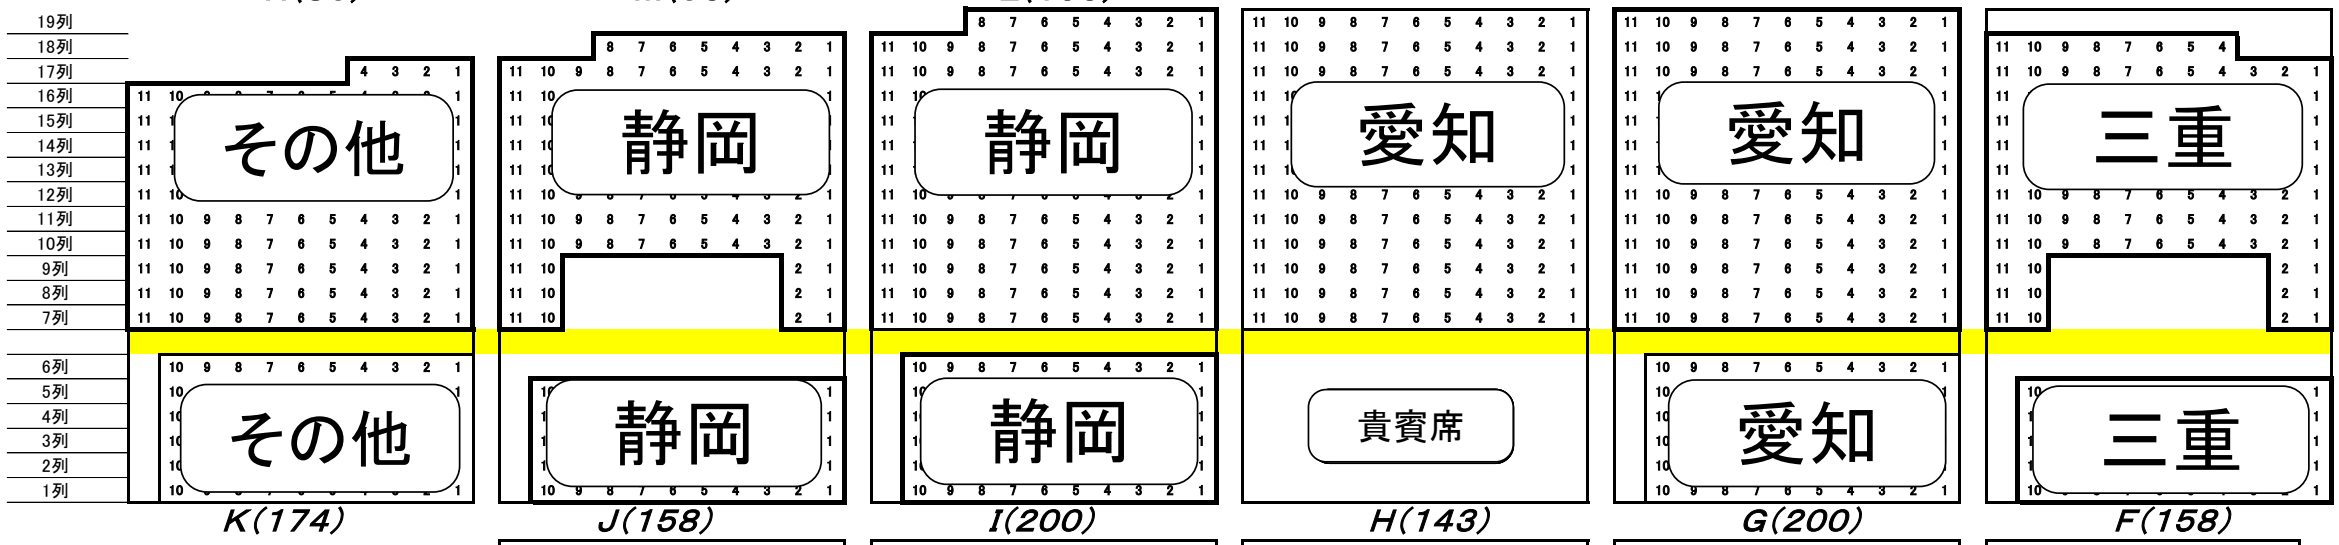

富士水泳場座席表
第46回東海中学校総合体育大会水泳競技大会

※各県で割り振られている座席をご利用ください
 ※「その他」はご自由にお座りください

ウッドデッキ割り振り

階段

階段 (Stairs)

プール
サイド

プールサイド (Pool Side)