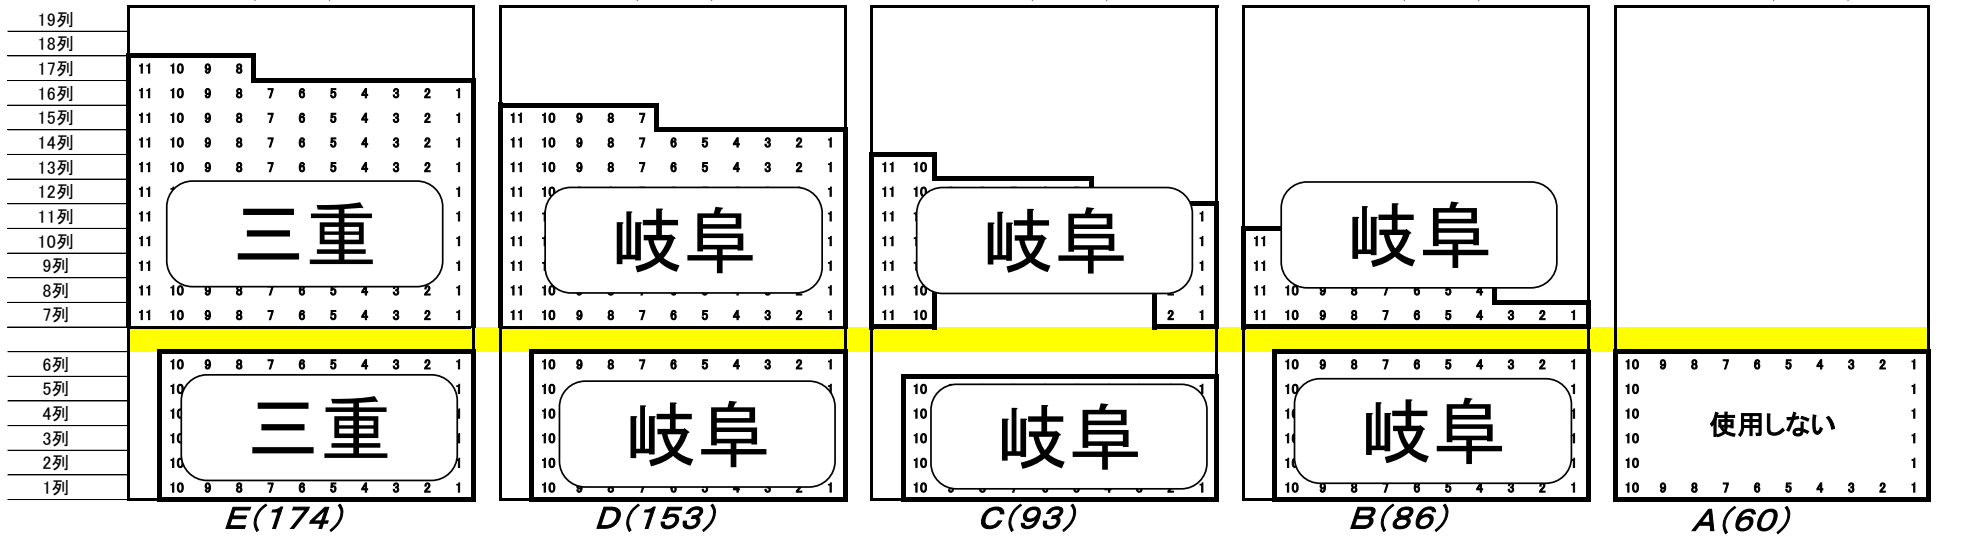

富士水泳場座席表
第46回東海中学校総合体育大会水泳競技大会

※各県で割り振られている座席をご利用ください
 ※「その他」はご自由にお座りください

ウッドデッキ割り振り

階段

階段 (Stairs)

プール
サイド

プールサイド (Pool Side)