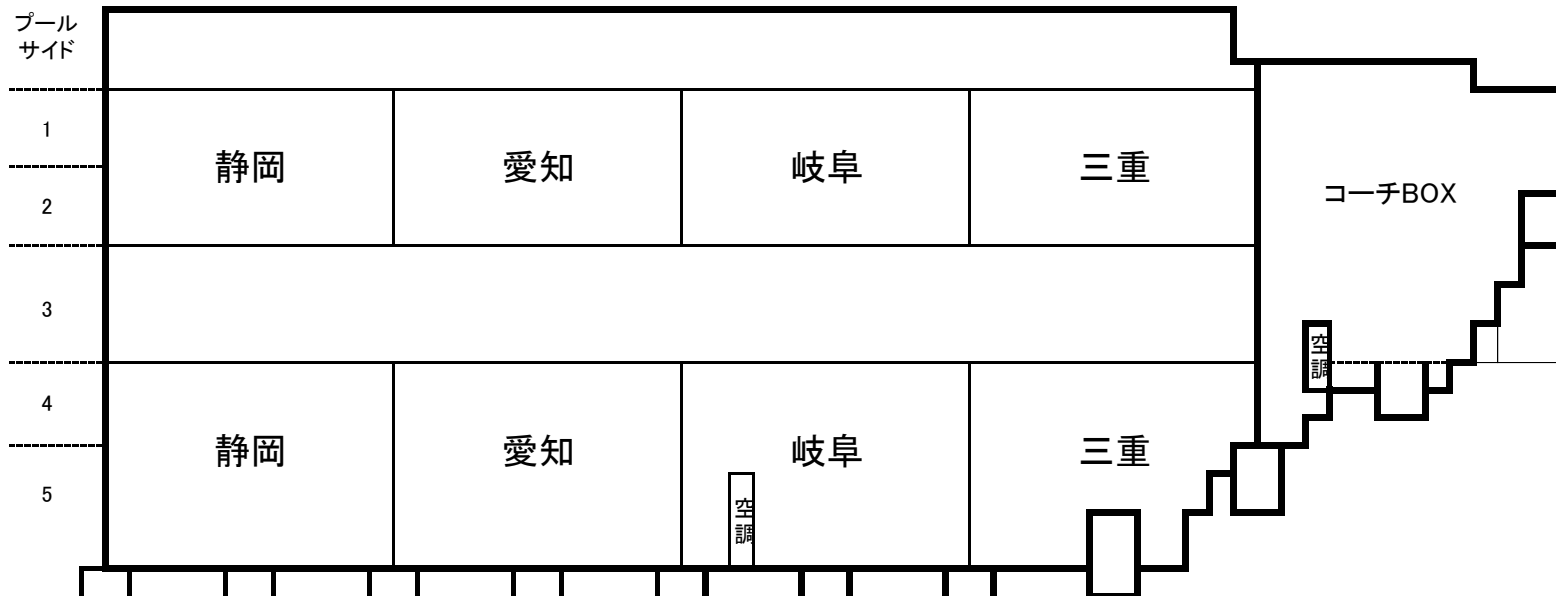

ウッドデッキ割り振り